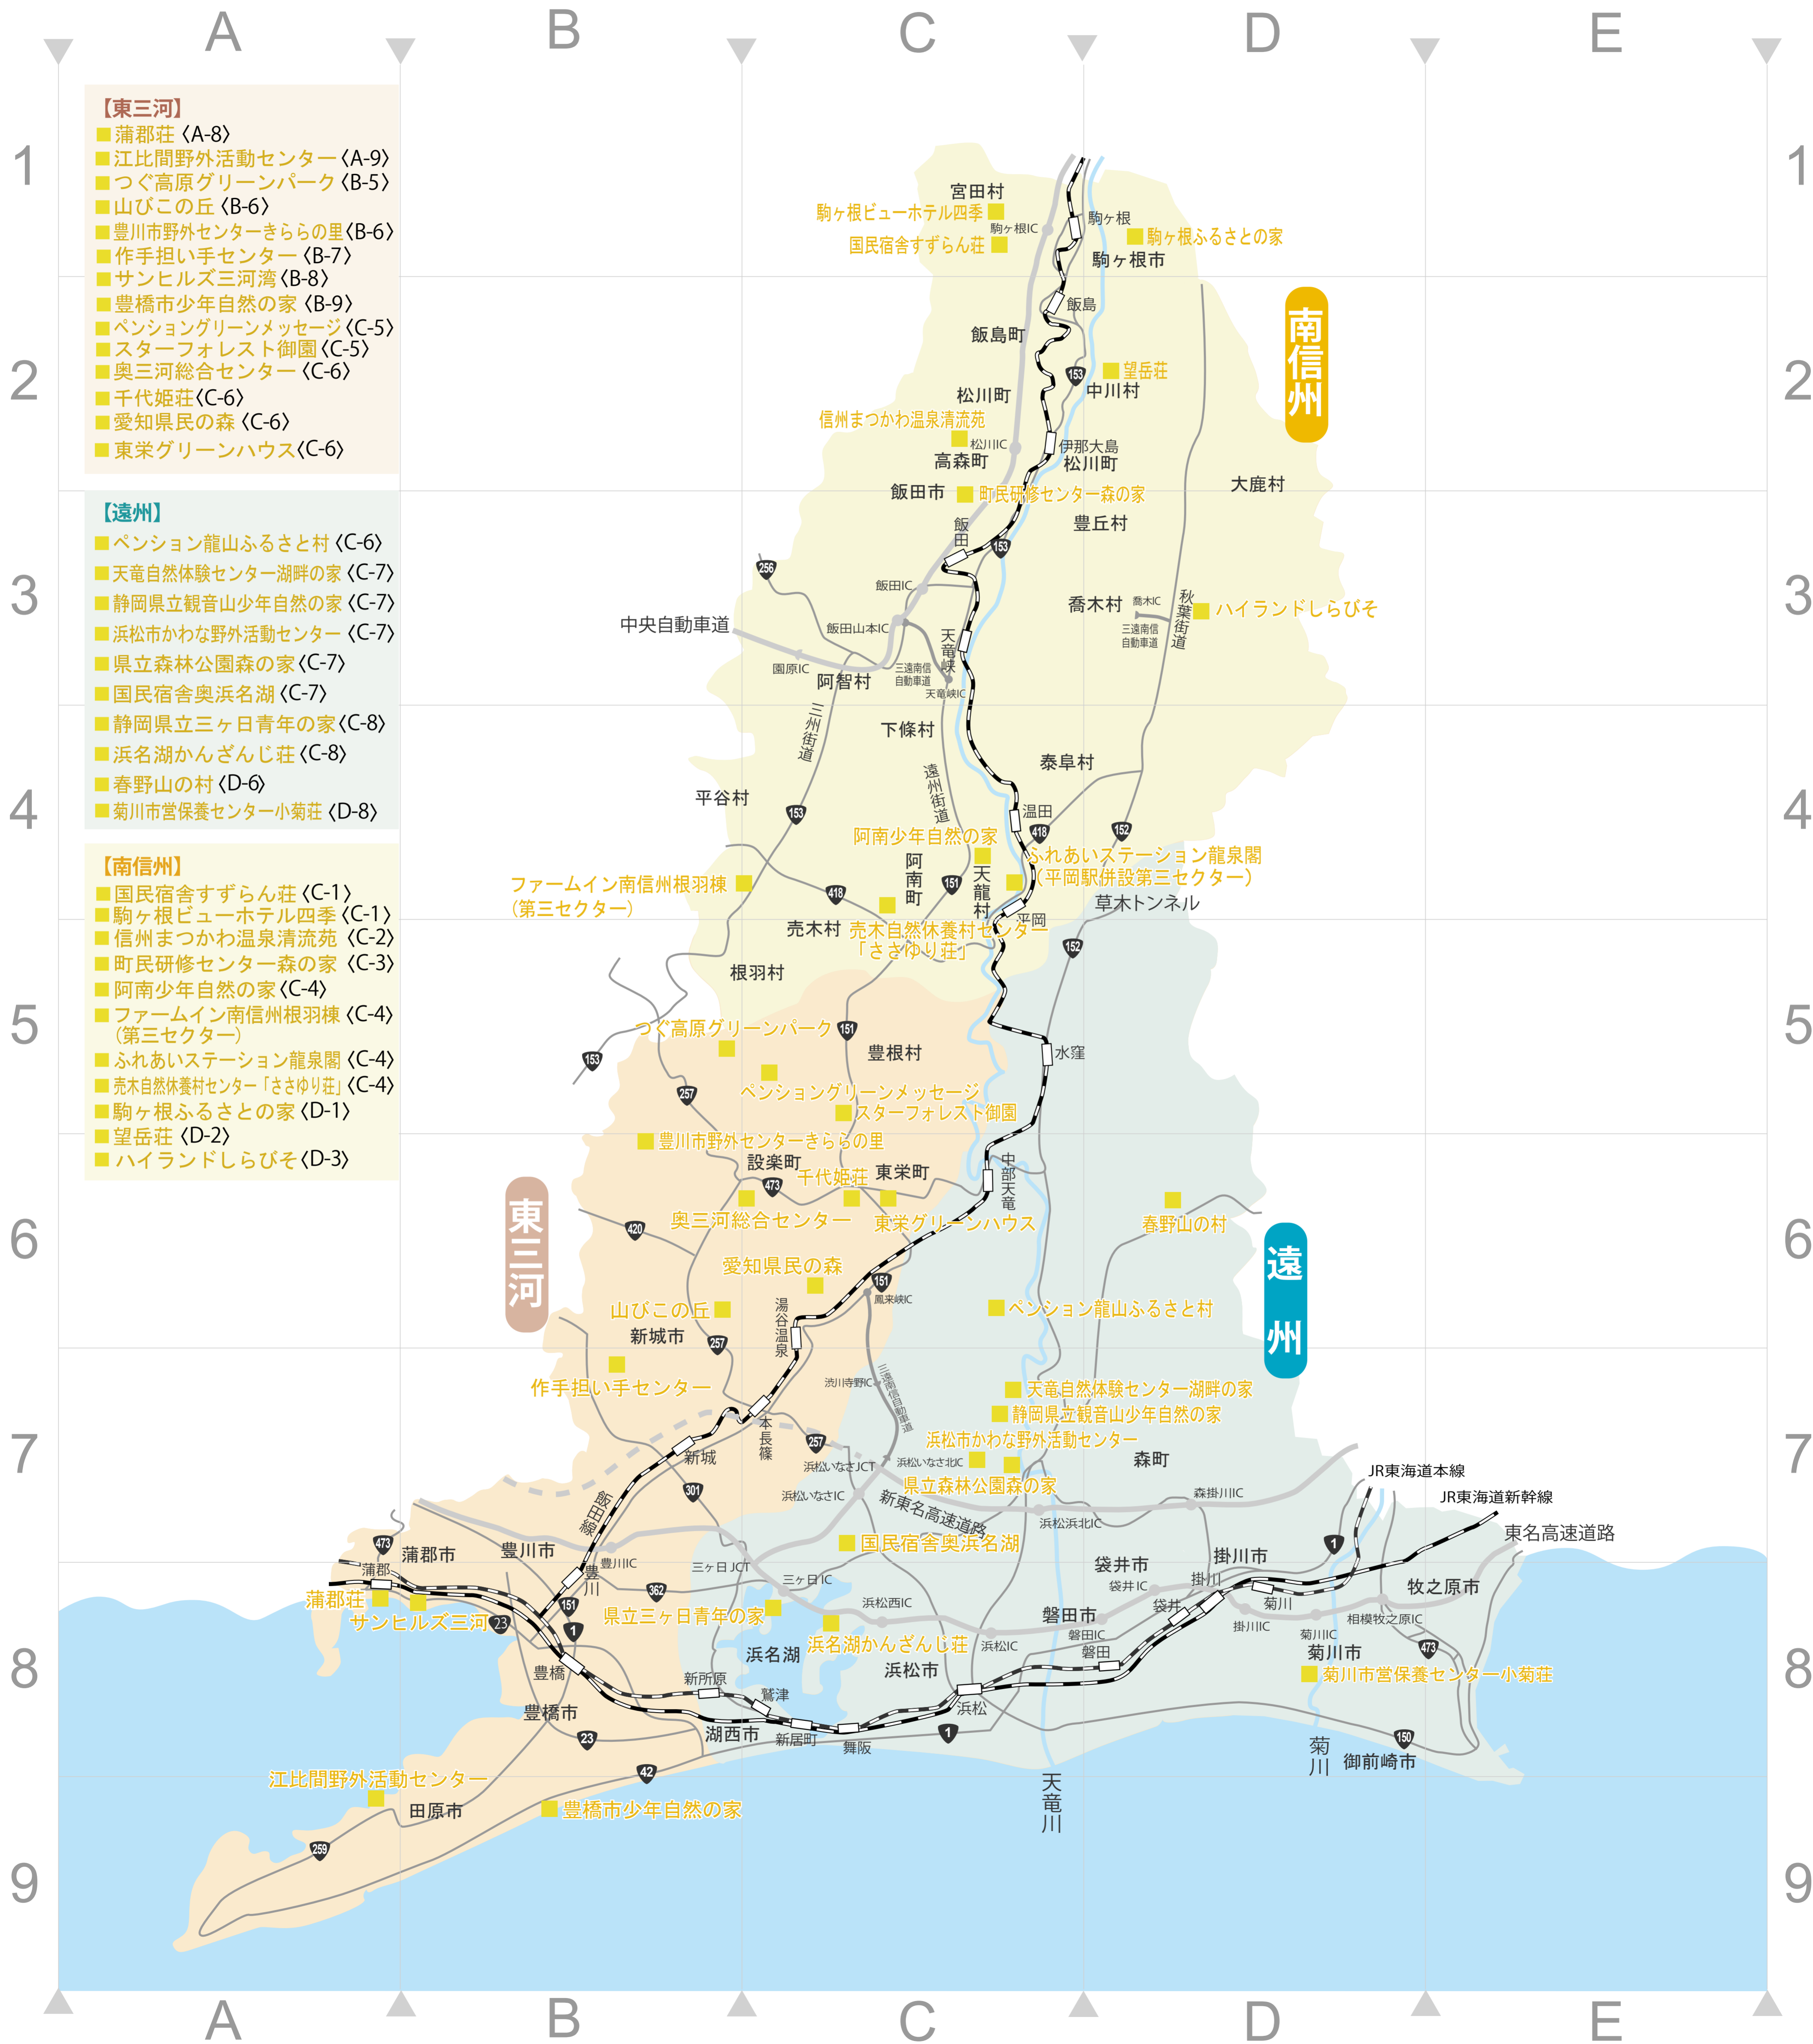

三遠南信レジャーマップ

公共宿泊施設

- 【東三河】**
- 蒲郡荘 (A-8)
 - 江比間野外活動センター (A-9)
 - つぐ高原グリーンパーク (B-5)
 - 山びこの丘 (B-6)
 - 豊川市野外センターきららの里 (B-6)
 - 作手担い手センター (B-7)
 - サンヒルズ三河湾 (B-8)
 - 豊橋市少年自然の家 (B-9)
 - ペンショングリーンメッセージ (C-5)
 - スターフォレスト御園 (C-5)
 - 奥三河総合センター (C-6)
 - 千代姫荘 (C-6)
 - 愛知県民の森 (C-6)
 - 東栄グリーンハウス (C-6)

- 【遠州】**
- ペンション龍山ふるさと村 (C-6)
 - 天竜自然体験センター湖畔の家 (C-7)
 - 静岡県立観音山少年自然の家 (C-7)
 - 浜松市かなわ野外活動センター (C-7)
 - 県立森林公園森の家 (C-7)
 - 国民宿舎奥浜名湖 (C-7)
 - 静岡県立三ヶ日青年の家 (C-8)
 - 浜名湖かんざんじ荘 (C-8)
 - 春野山の村 (D-6)
 - 菊川市営保養センター小菊荘 (D-8)

- 【南信州】**
- 国民宿舎すずらん荘 (C-1)
 - 駒ヶ根ビューホテル四季 (C-1)
 - 信州まつかわ温泉清流苑 (C-2)
 - 町民研修センター森の家 (C-3)
 - 阿南少年自然の家 (C-4)
 - ファームイン南信州根羽棟 (第三セクター) (C-4)
 - ふれあいステーション龍泉閣 (C-4)
 - 売木自然休養村センター「ささゆり荘」 (C-4)
 - 駒ヶ根ふるさとの家 (D-1)
 - 望岳荘 (D-2)
 - ハイランドしらびそ (D-3)