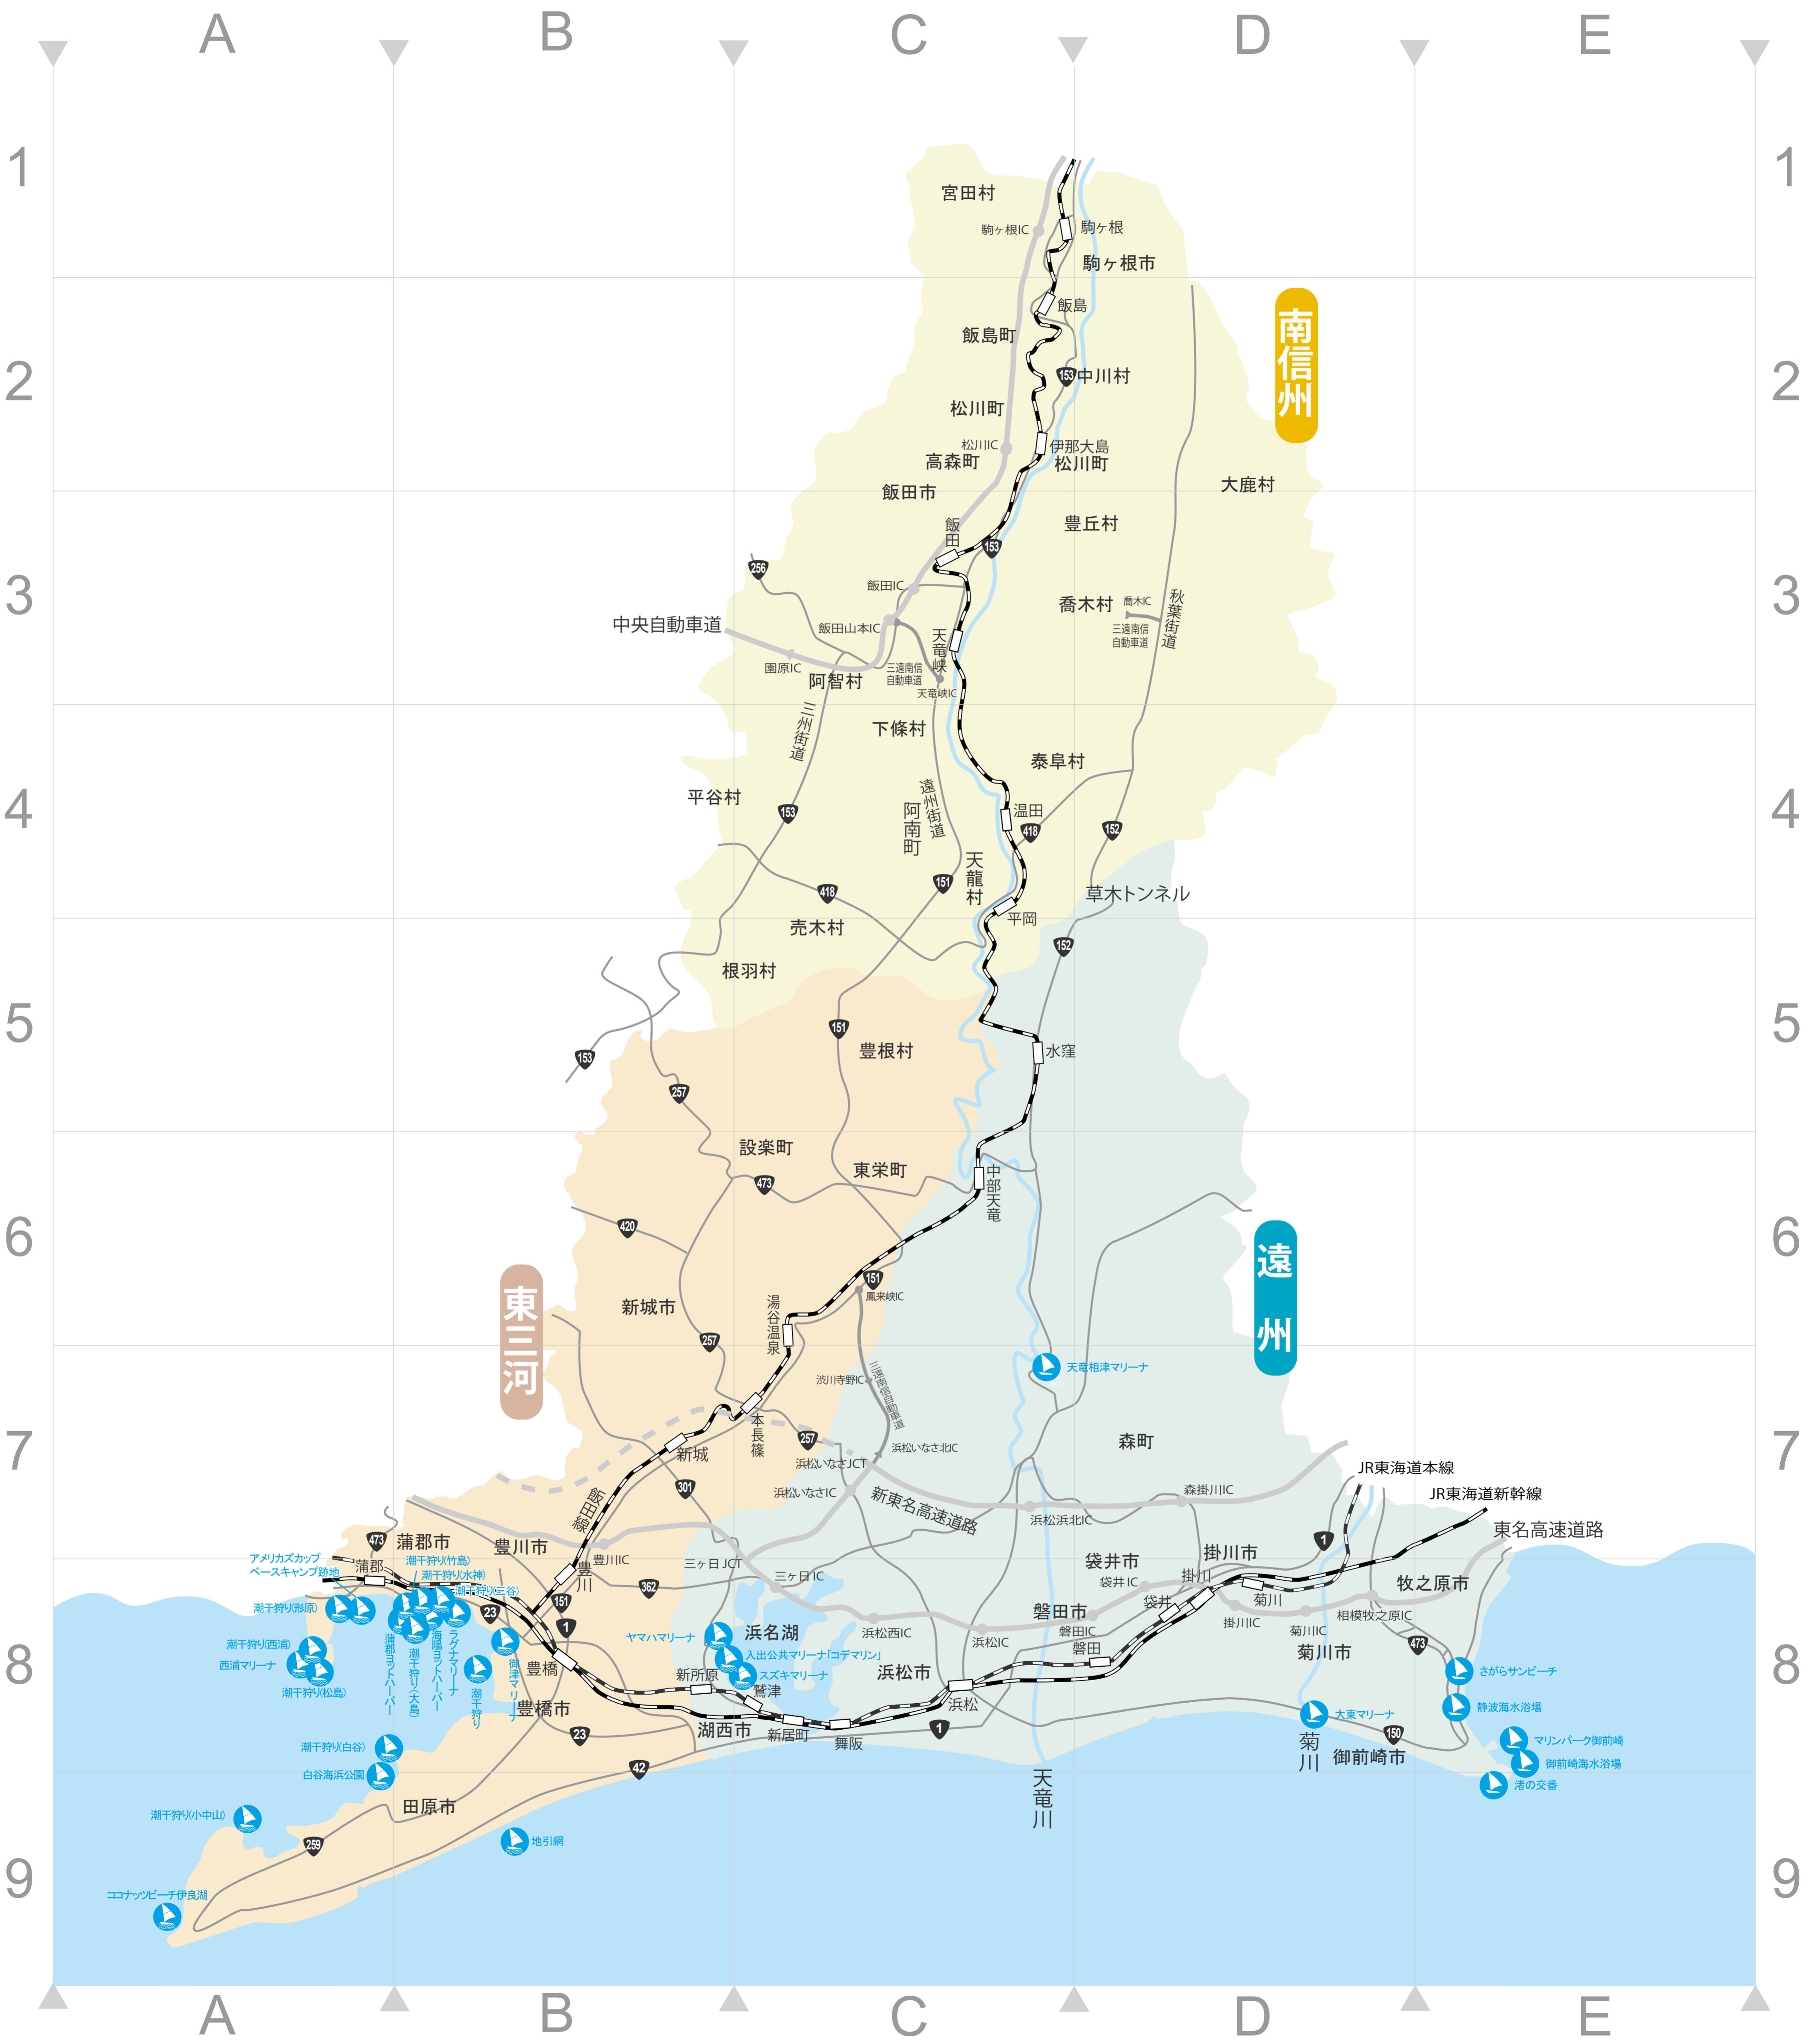

三遠南信レジャーマップ

マリーナ・マリンレジャー

南信州

遠州

東三河

A

B

C

D

E

1

1

2

2

3

3

4

4

5

5

6

6

7

7