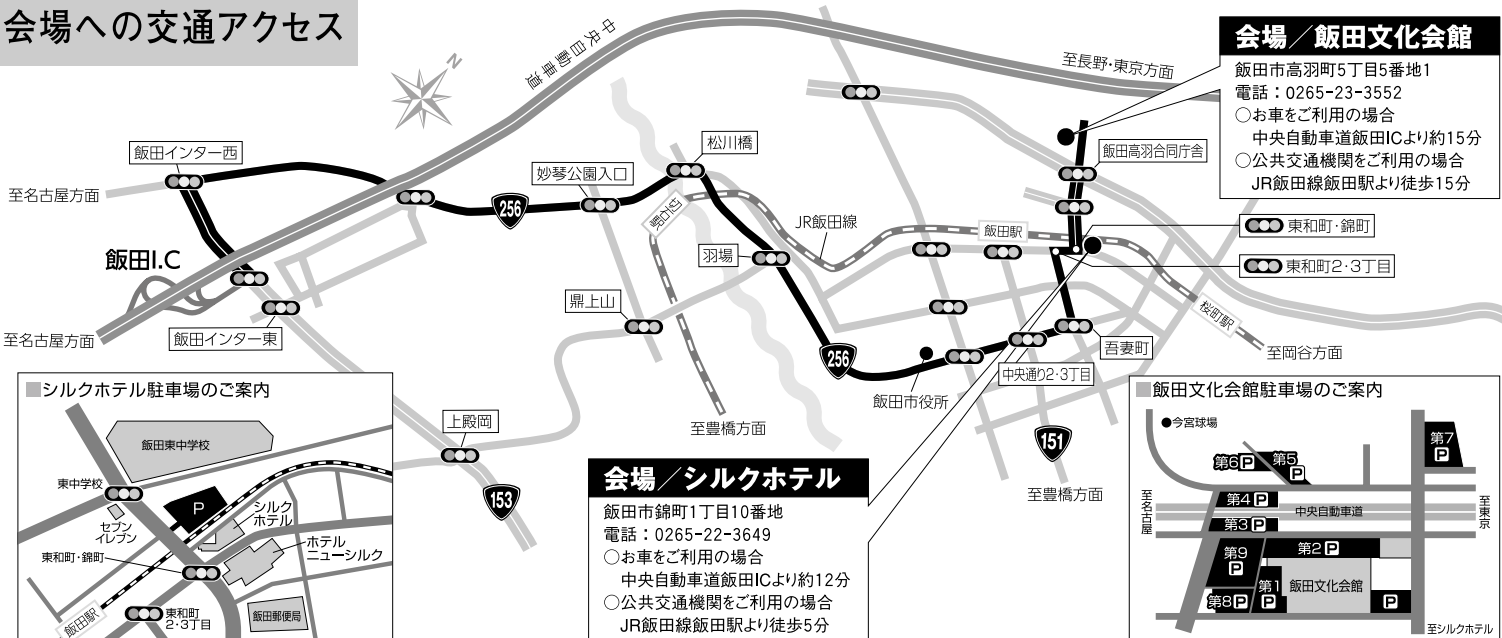

さんえんなんしん

三遠南信サミットでは、県境を跨ぐこの三遠南信地域(愛知県東部の東三河地域、静岡県西部の遠州地域及び長野県南部の南信州地域)を一体的に振興するため、地域住民、大学・研究機関、経済界、行政が一堂に会し、それぞれの活動状況を共有するとともに、今後の三遠南信地域の展望について議論します。平成5年度から、東三河、遠州、南信州の3地域で順番に毎年度開催し、この間、広域的な交流・連携を深めてまいりました。今回は、この三遠南信地域の取り組みを、地域主権時代における県境地域連携モデルとして推進するため、平成20年3月に策定した「三遠南信地域連携ビジョン」に基づく自発的な地域づくりについて意見を交わします。

三遠南信地域
住民セッション
10:00~12:00

飯田文化会館 1階 展示室1~3・2階 会議室1~4

南信州地域の住民団体の交流・連携組織「南信州交流の輪」の設立を契機として、三遠南信地域の更なる交流と連携の発展に向けて前進します。

全体会
13:00~15:00

飯田文化会館ホール

◆トップ対談 テーマ:「地域主権時代における三遠南信地域の目指すべき姿」

浜松市長、豊橋市長、飯田市長、浜松商工会議所会頭、豊橋商工会議所会頭、飯田商工会議所会頭による対談

分科会
15:45~17:30

シルクホテル2階~5階

「道」分科会 テーマ:「地域基盤整備による地域活性化への期待」

「技」分科会 テーマ:①「産学官連携・農商工連携の推進と地域全体への拡大に向けて」
②「地域が大学に求めるものと三遠南信地域大学フォーラムの姿」

「風土」分科会 テーマ:「三遠南信の地域資源を活かした連携事業の推進と歴史風土の保全」

「山・住」合同分科会 テーマ:「流域定住の推進に向けた体制の構築と安全・安心な地域づくりの実現」

報告会 18:00~18:30

シルクホテル4階 各分科会の報告・サミット宣言

交流会 18:30~20:00

シルクホテル2階 参加費 5,000円/人

会場への交通アクセス