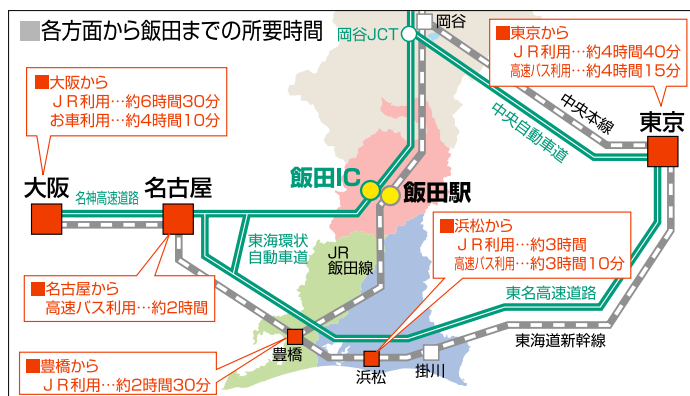

テーマ

地域主権時代における県境地域連携モデルの推進  
～融合に向けた自発的な地域づくりの実践～

南信州  
MINAMI  
SHINSYU

東三河  
HIGASHI  
MIKAWA

遠州  
ENSYU

第18回

# 三遠南信サミット 2010 in 南信州

平成22年11月12日(金)

会場／飯田文化会館(飯田市高羽町5丁目5番地1)  
シルクホテル(飯田市錦町1丁目10番地)

一般公開・どなたでも参加できます。

主催 | 三遠南信地域連携ビジョン推進会議 (SENA)  
共催 | 三遠南信地域交流ネットワーク会議  
三遠南信地域経済開発協議会  
三遠南信地域整備連絡会議  
後援 | 国土交通省・経済産業省・農林水産省・長野県・静岡県・愛知県

さんえんなんしん  
三遠南信  
エリア

さんえんなんしん

三遠南信サミットでは、県境を跨ぐこの三遠南信地域(愛知県東部の東三河地域、静岡県西部の遠州地域及び長野県南部の南信州地域)を一体的に振興するため、地域住民、大学・研究機関、経済界、行政が一堂に会し、それぞれの活動状況を共有するとともに、今後の三遠南信地域の展望について議論します。平成5年度から、東三河、遠州、南信州の3地域で順番に毎年度開催し、この間、広域的な交流・連携を深めてまいりました。今回は、この三遠南信地域の取り組みを、地域主権時代における県境地域連携モデルとして推進するため、平成20年3月に策定した「三遠南信地域連携ビジョン」に基づく自発的な地域づくりについて意見を交わします。