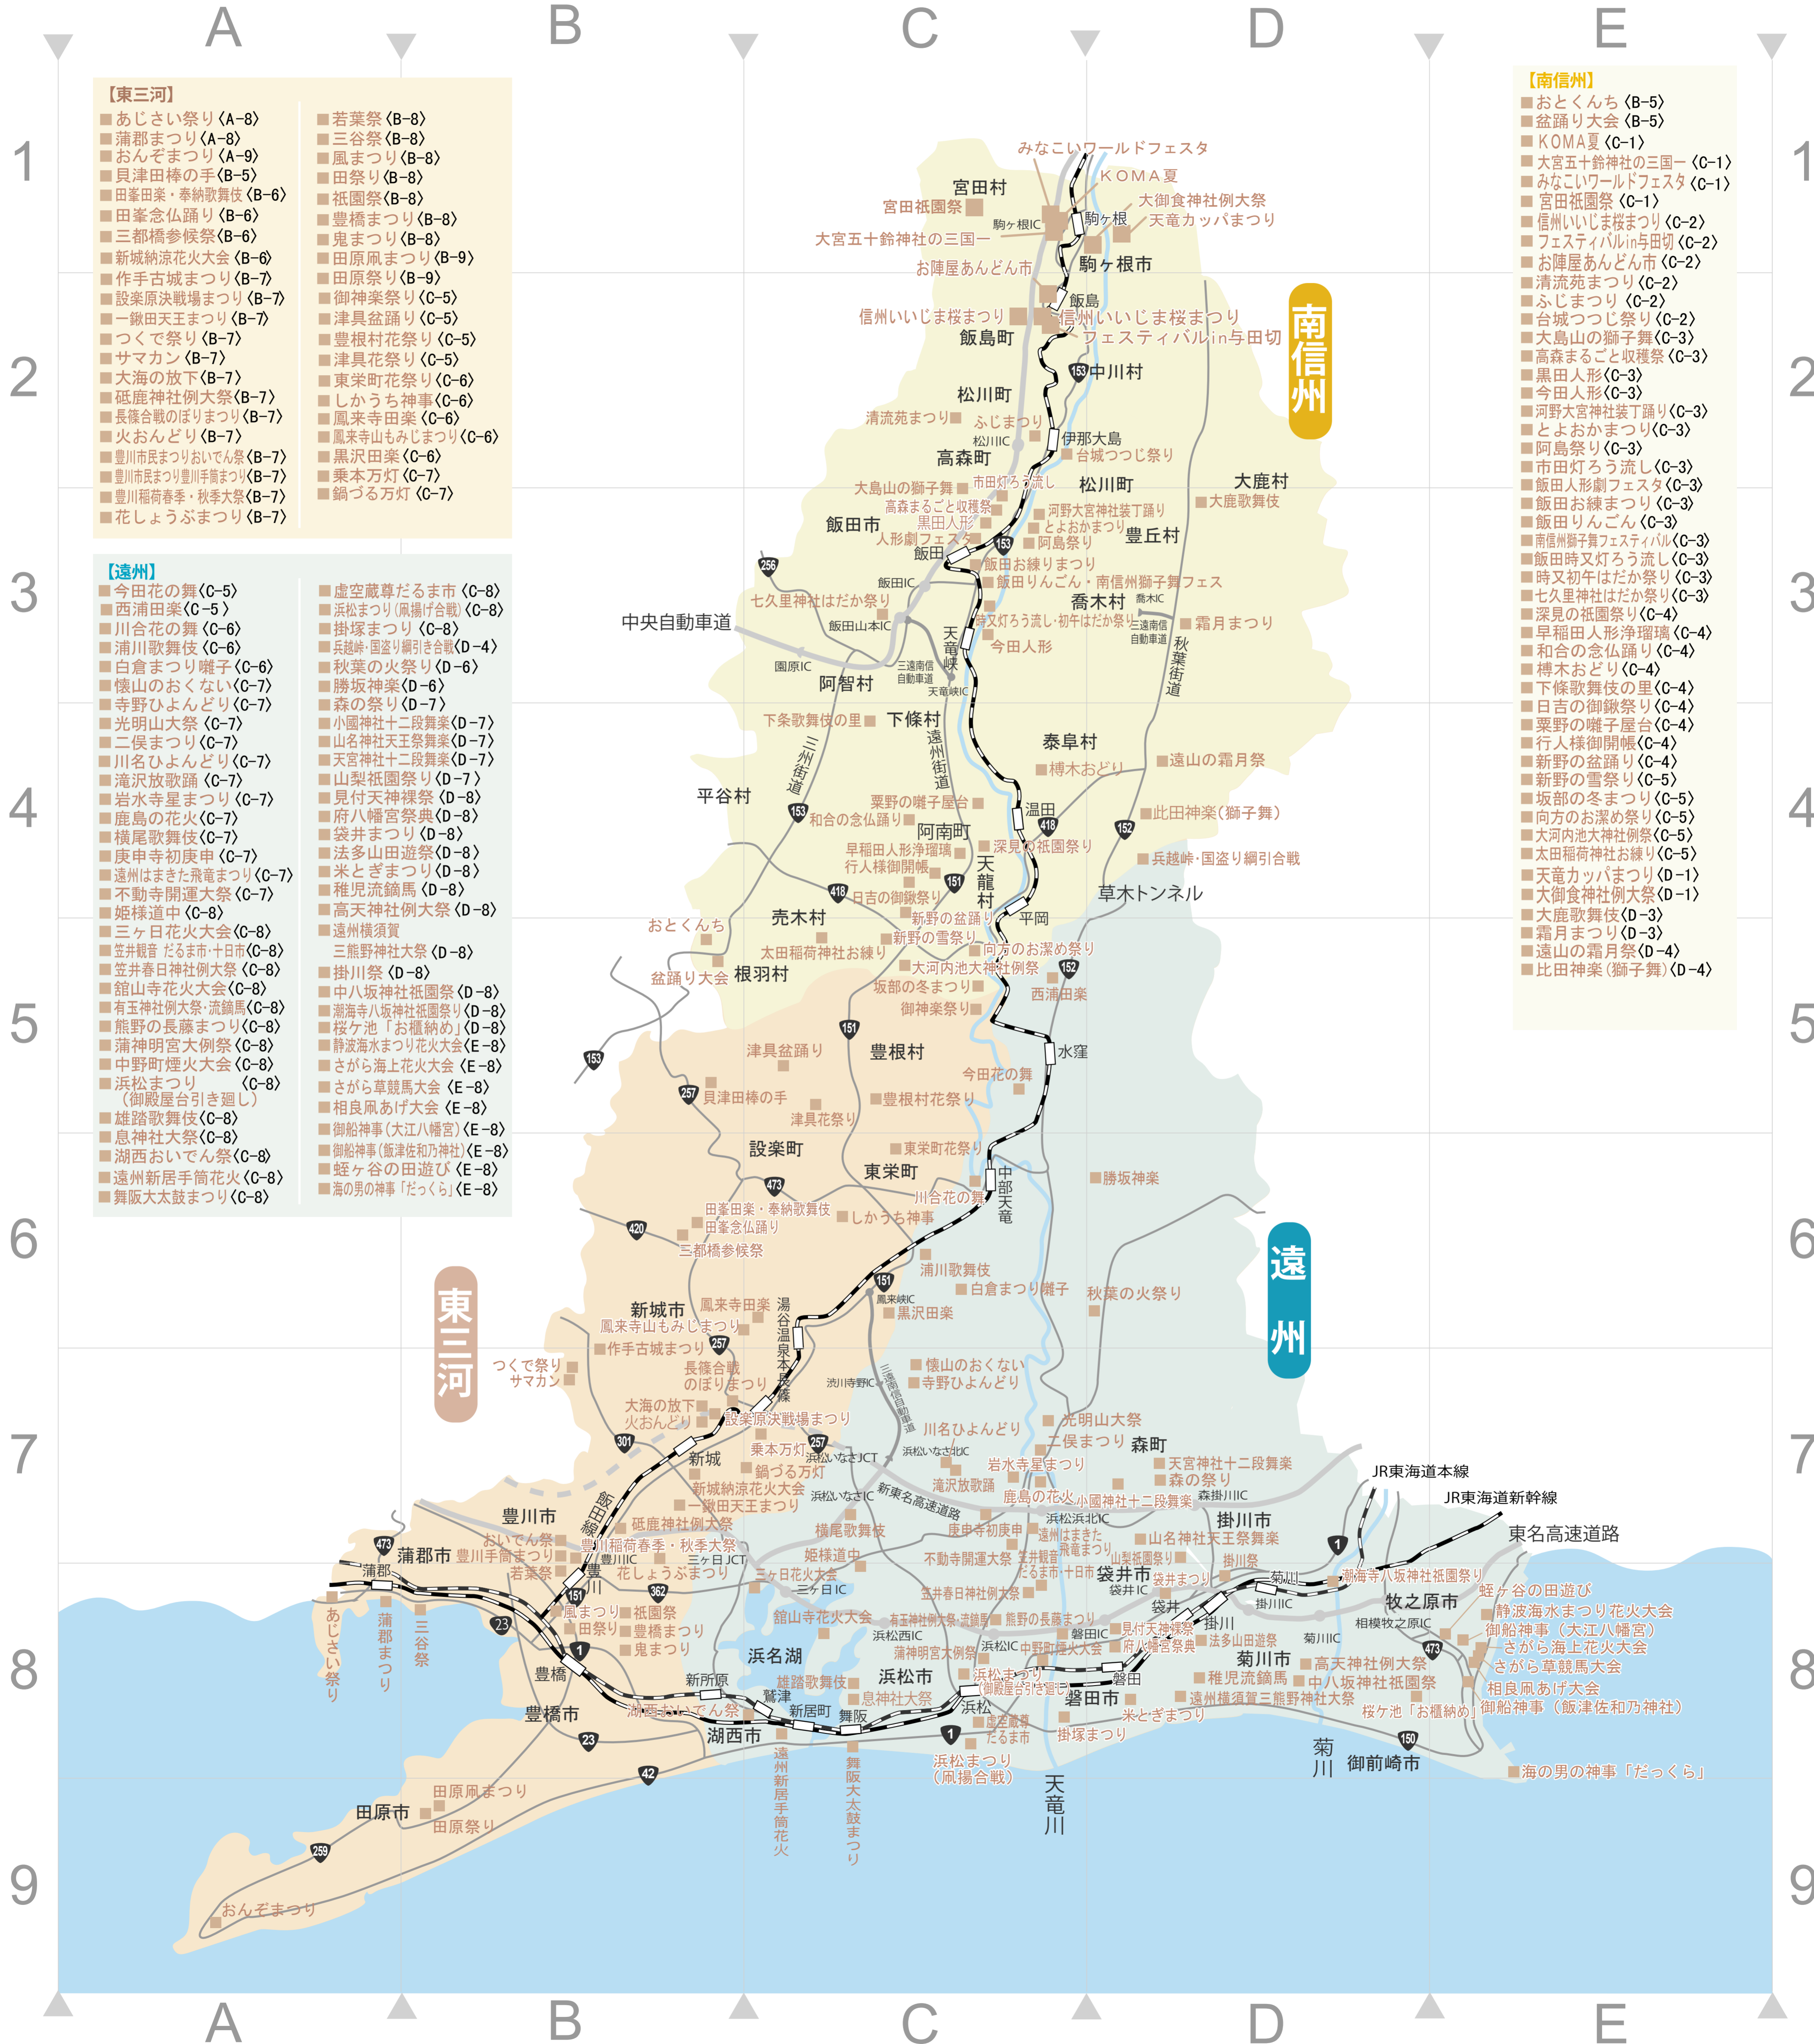

三遠南信レジャーマップ

■ まつり・伝統芸能

- 【東三河】**
- あじさい祭り (A-8)
 - 蒲郡まつり (A-8)
 - おんぞまつり (A-9)
 - 貝津田棒の手 (B-5)
 - 田峯田楽・奉納歌舞伎 (B-6)
 - 田峯念仏踊り (B-6)
 - 三都橋参候祭 (B-6)
 - 新城納涼花火大会 (B-6)
 - 作手古城まつり (B-7)
 - 設楽原決戦場まつり (B-7)
 - 一鍛田天王まつり (B-7)
 - つくで祭り (B-7)
 - サマカン (B-7)
 - 大海の放下 (B-7)
 - 砥鹿神社例大祭 (B-7)
 - 長篠合戦のぼりまつり (B-7)
 - 火おんどり (B-7)
 - 豊川市民まつりおいでん祭 (B-7)
 - 豊川市民まつり豊川手筒まつり (B-7)
 - 豊川稲荷春季・秋季大祭 (B-7)
 - 花しょうぶまつり (B-7)
 - 若葉祭 (B-8)
 - 三谷祭 (B-8)
 - 風まつり (B-8)
 - 田祭り (B-8)
 - 祇園祭 (B-8)
 - 豊橋まつり (B-8)
 - 鬼まつり (B-8)
 - 田原風まつり (B-9)
 - 田原祭り (B-9)
 - 御神楽祭り (C-5)
 - 津具盆踊り (C-5)
 - 豊根村花祭り (C-5)
 - 津具花祭り (C-5)
 - 東栄町花祭り (C-6)
 - しかうち神事 (C-6)
 - 鳳来寺田楽 (C-6)
 - 鳳来寺山もみじまつり (C-6)
 - 黒沢田楽 (C-6)
 - 乗本万灯 (C-7)
 - 鍋づる万灯 (C-7)

- 【遠州】**
- 今田花の舞 (C-5)
 - 西浦田楽 (C-5)
 - 川合花の舞 (C-6)
 - 浦川歌舞伎 (C-6)
 - 白倉まつり囃子 (C-6)
 - 懐山のおくない (C-7)
 - 寺野ひよんどり (C-7)
 - 光明山大祭 (C-7)
 - 二俣まつり (C-7)
 - 川名ひよんどり (C-7)
 - 滝沢放歌踊 (C-7)
 - 岩水寺星まつり (C-7)
 - 鹿島の花火 (C-7)
 - 横尾歌舞伎 (C-7)
 - 庚申寺初庚申 (C-7)
 - 遠州はまきた飛竜まつり (C-7)
 - 不動寺開運大祭 (C-7)
 - 姫様道中 (C-8)
 - 三ヶ日花火大会 (C-8)
 - 笠井観音 だるま市・十日市 (C-8)
 - 笠井春日神社例大祭 (C-8)
 - 館山寺花火大会 (C-8)
 - 有玉神社例大祭・流鏝馬 (C-8)
 - 熊野の長藤まつり (C-8)
 - 蒲神明宮大例祭 (C-8)
 - 中野町煙火大会 (C-8)
 - 浜松まつり (C-8)
 - 御殿屋台引き廻し
 - 雄踏歌舞伎 (C-8)
 - 息神社大祭 (C-8)
 - 湖西おいでん祭 (C-8)
 - 遠州新居手筒花火 (C-8)
 - 舞阪大太鼓まつり (C-8)
 - 虚空蔵尊だるま市 (C-8)
 - 浜松まつり (風揚げ合戦) (C-8)
 - 掛塚まつり (C-8)
 - 兵越峠・国盗り綱引き合戦 (D-4)
 - 秋葉の火祭り (D-6)
 - 勝坂神楽 (D-6)
 - 森の祭り (D-7)
 - 小國神社十二段舞楽 (D-7)
 - 山名神社天王祭舞楽 (D-7)
 - 天宮神社十二段舞楽 (D-7)
 - 山梨祇園祭り (D-7)
 - 見付天神裸祭 (D-8)
 - 府八幡宮祭典 (D-8)
 - 袋井まつり (D-8)
 - 法多山田遊祭 (D-8)
 - 米とぎまつり (D-8)
 - 稚児流鏝馬 (D-8)
 - 高天神社例大祭 (D-8)
 - 遠州横須賀
 - 三熊野神社大祭 (D-8)
 - 掛川祭 (D-8)
 - 中八坂神社祇園祭 (D-8)
 - 潮海寺八坂神社祇園祭 (D-8)
 - 桜ヶ池「お櫃納め」 (D-8)
 - 静波海水まつり花火大会 (E-8)
 - さがら海上花火大会 (E-8)
 - さがら草競馬大会 (E-8)
 - 相良風あげ大会 (E-8)
 - 御船神事 (大江八幡宮) (E-8)
 - 御船神事 (飯津佐和乃神社) (E-8)
 - 蛭ヶ谷の田遊び (E-8)
 - 海の男の神事「だっくら」 (E-8)