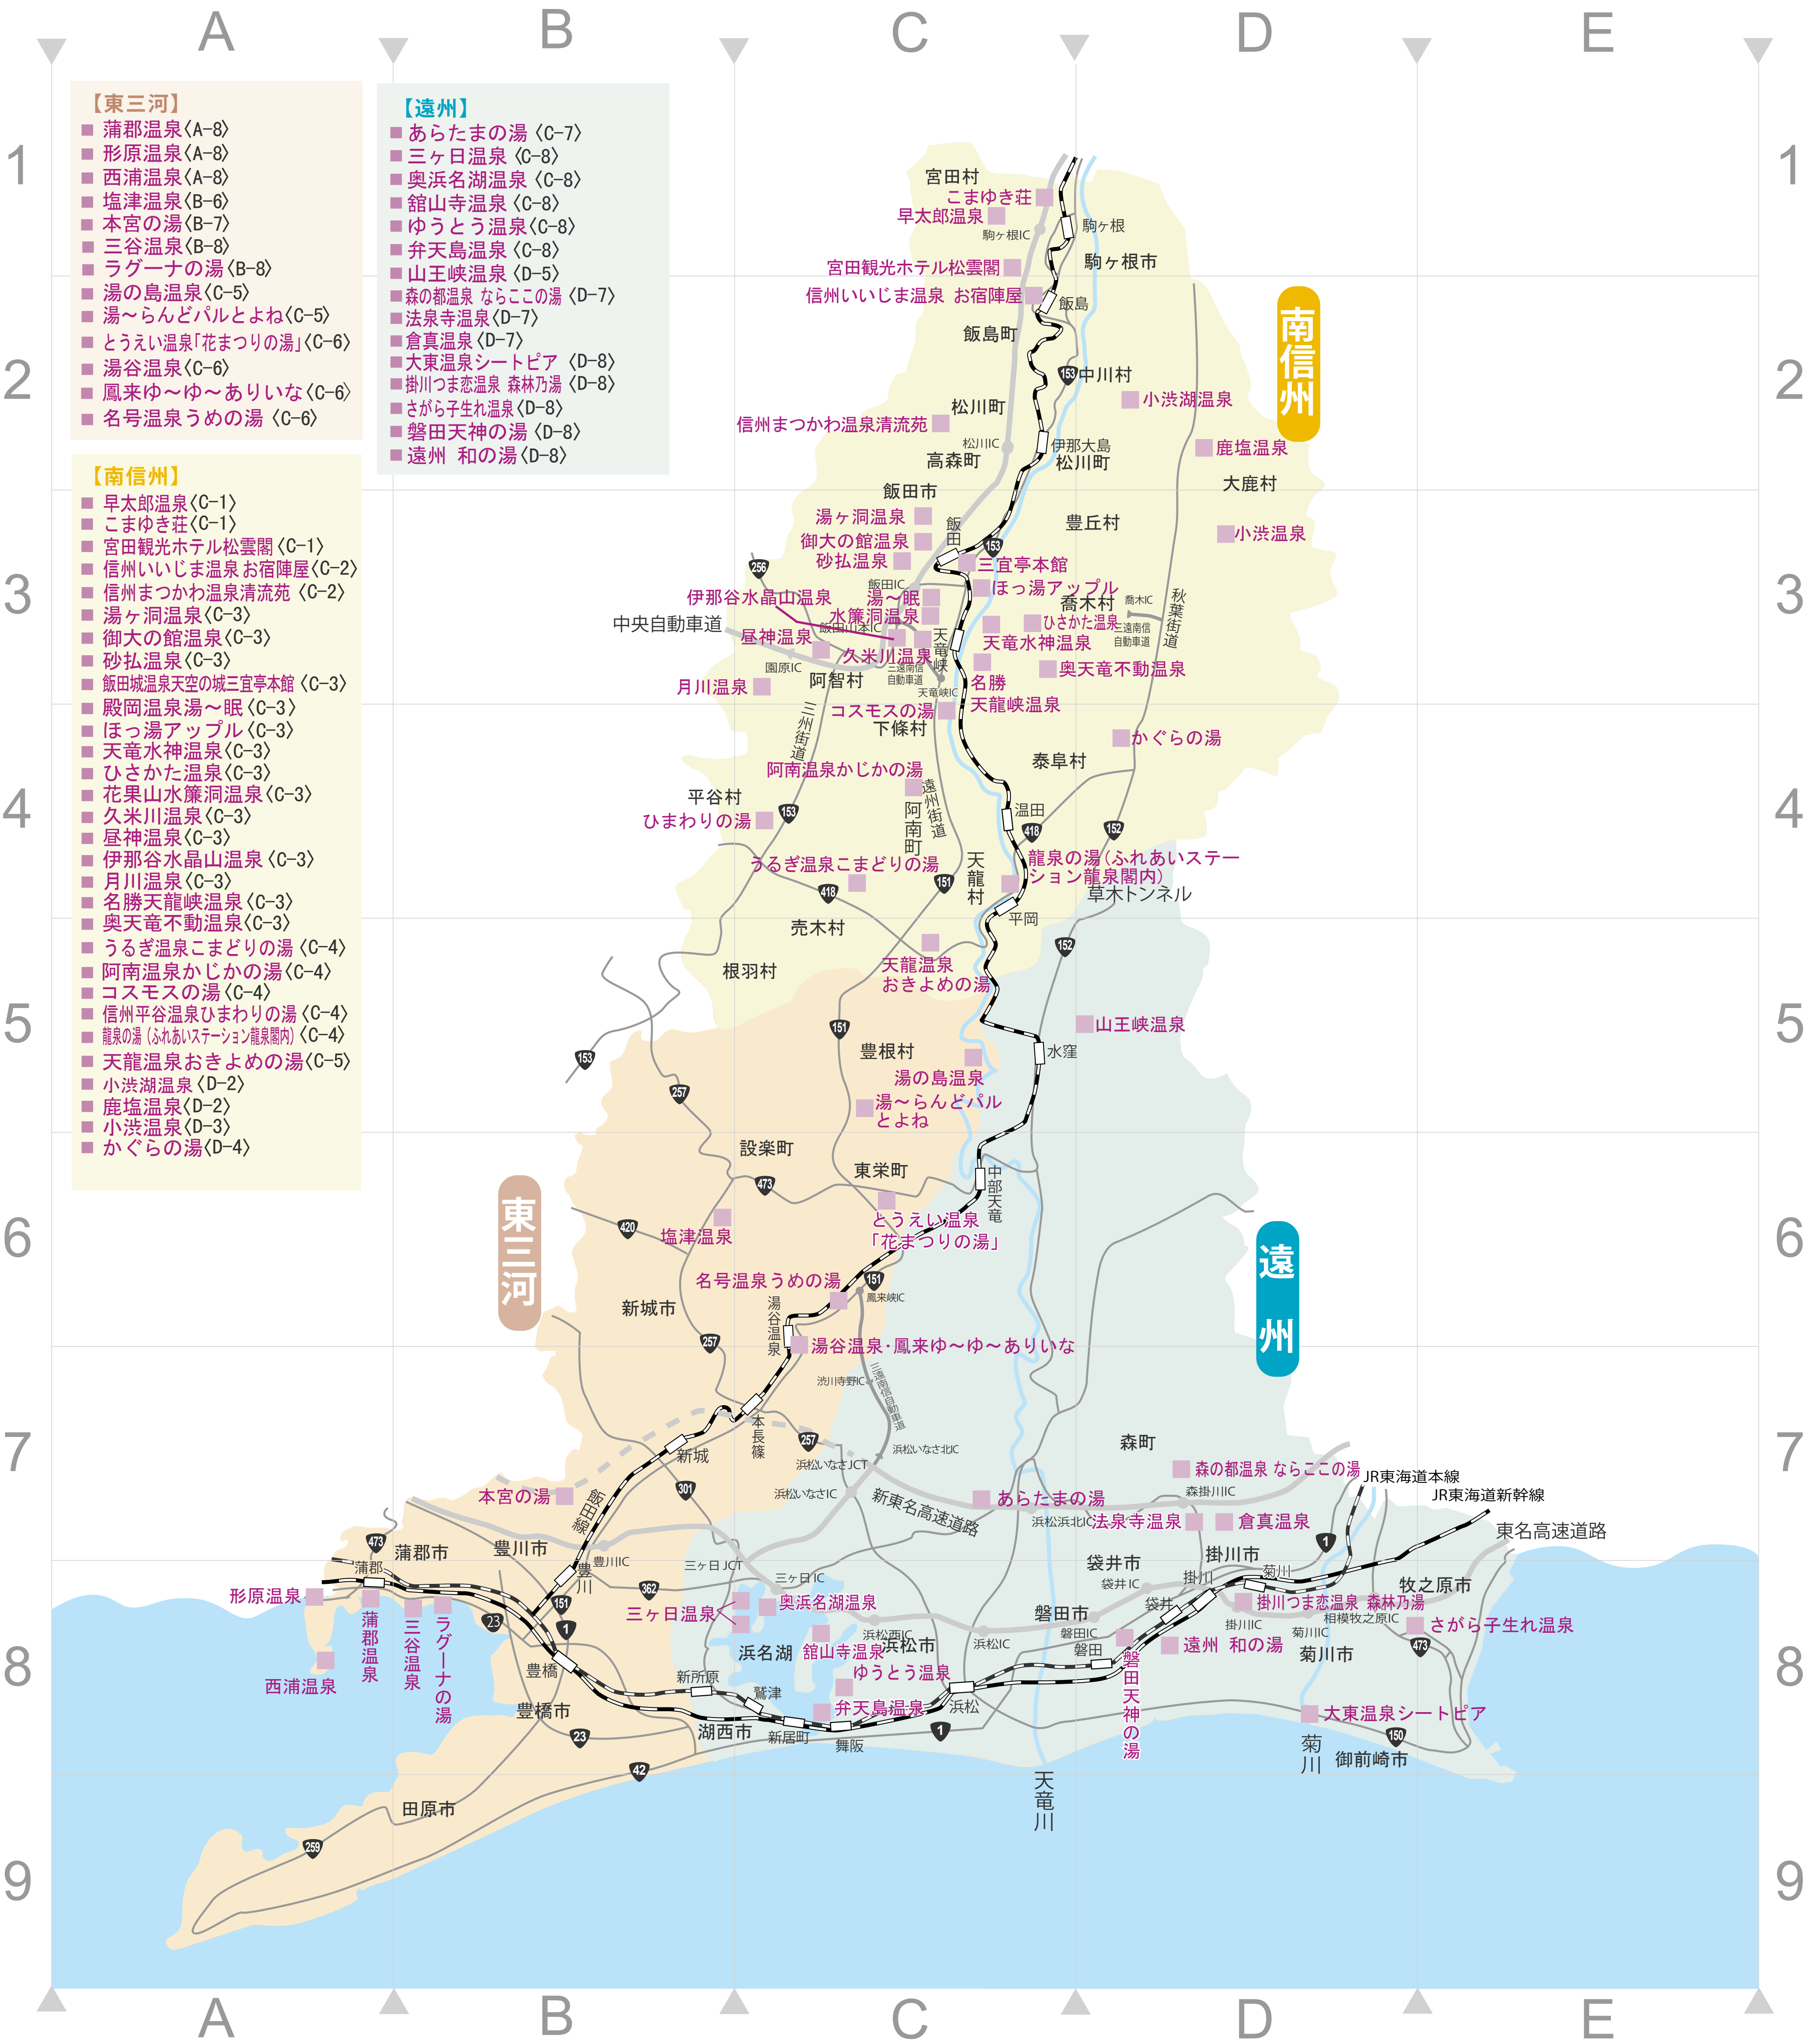

# 三遠南信レジャーマップ

## 温泉

- 【東三河】**
- 蒲郡温泉 (A-8)
  - 形原温泉 (A-8)
  - 西浦温泉 (A-8)
  - 塩津温泉 (B-6)
  - 本宮の湯 (B-7)
  - 三谷温泉 (B-8)
  - ラグーナの湯 (B-8)
  - 湯の島温泉 (C-5)
  - 湯～らんどパルとよね (C-5)
  - とうえい温泉「花まつりの湯」 (C-6)
  - 湯谷温泉 (C-6)
  - 鳳来ゆ～ゆ～ありいな (C-6)
  - 名号温泉うめの湯 (C-6)

- 【遠州】**
- あらたまの湯 (C-7)
  - 三ヶ日温泉 (C-8)
  - 奥浜名湖温泉 (C-8)
  - 館山寺温泉 (C-8)
  - ゆうとう温泉 (C-8)
  - 弁天島温泉 (C-8)
  - 山王峡温泉 (D-5)
  - 森の都温泉 ならこの湯 (D-7)
  - 法泉寺温泉 (D-7)
  - 倉真温泉 (D-7)
  - 大東温泉シートピア (D-8)
  - 掛川つま恋温泉 森林乃湯 (D-8)
  - さがら子生れ温泉 (D-8)
  - 磐田天神の湯 (D-8)
  - 遠州 和の湯 (D-8)

- 【南信州】**
- 早太郎温泉 (C-1)
  - こまゆき荘 (C-1)
  - 宮田観光ホテル松雲閣 (C-1)
  - 信州いいじま温泉 お宿陣屋 (C-2)
  - 信州まつかわ温泉清流苑 (C-2)
  - 湯ヶ洞温泉 (C-3)
  - 御大の館温泉 (C-3)
  - 砂払温泉 (C-3)
  - 飯田城温泉 天空の城三宜亭本館 (C-3)
  - 殿岡温泉 湯～眠 (C-3)
  - ほっ湯アップル (C-3)
  - 天竜水神温泉 (C-3)
  - ひさかた温泉 (C-3)
  - 花果山水簾洞温泉 (C-3)
  - 久米川温泉 (C-3)
  - 昼神温泉 (C-3)
  - 伊那谷水晶山温泉 (C-3)
  - 月川温泉 (C-3)
  - 名勝天龍峡温泉 (C-3)
  - 奥天竜不動温泉 (C-3)
  - うるぎ温泉こまどりの湯 (C-4)
  - 阿南温泉かじかの湯 (C-4)
  - コスモスの湯 (C-4)
  - 信州平谷温泉 ひまわりの湯 (C-4)
  - 龍泉の湯 (ふれあいステーション龍泉閣内) (C-4)
  - 天龍温泉 おきよめの湯 (C-5)
  - 小渋湖温泉 (D-2)
  - 鹿塩温泉 (D-2)
  - 小渋温泉 (D-3)
  - かぐらの湯 (D-4)