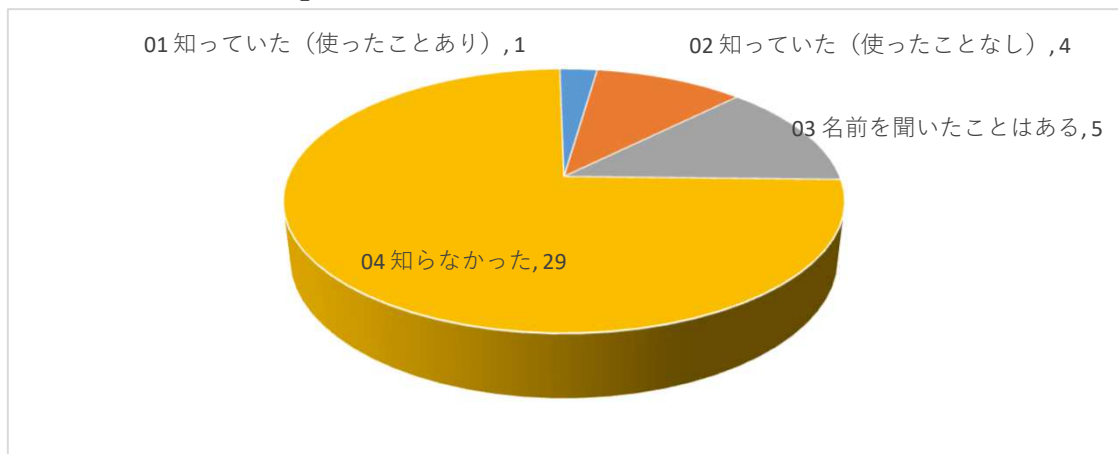

「SENAオープンデータライブラリ」を知っていたか