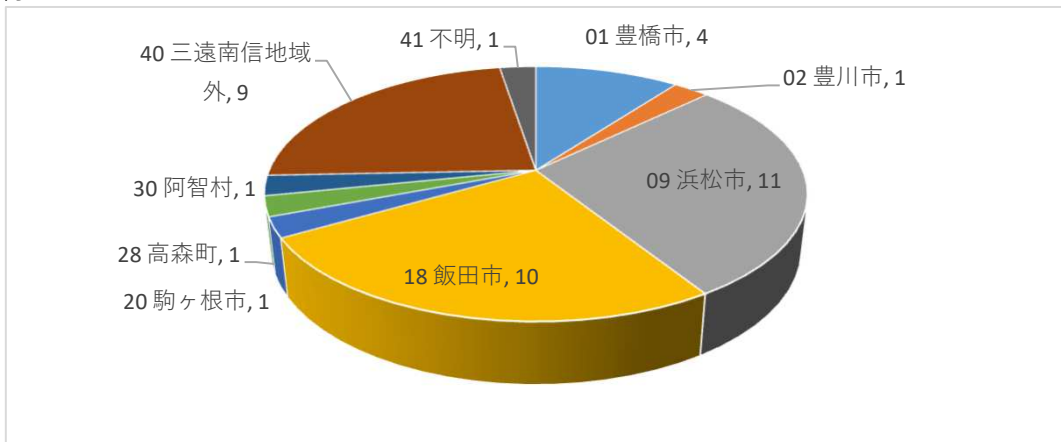

参加者数

39名

参加者市町村

地域外：静岡市、藤枝市、尾張旭市、津島市、刈谷市、安城市、小牧市、幸田町（2）

性別

年齢

職業