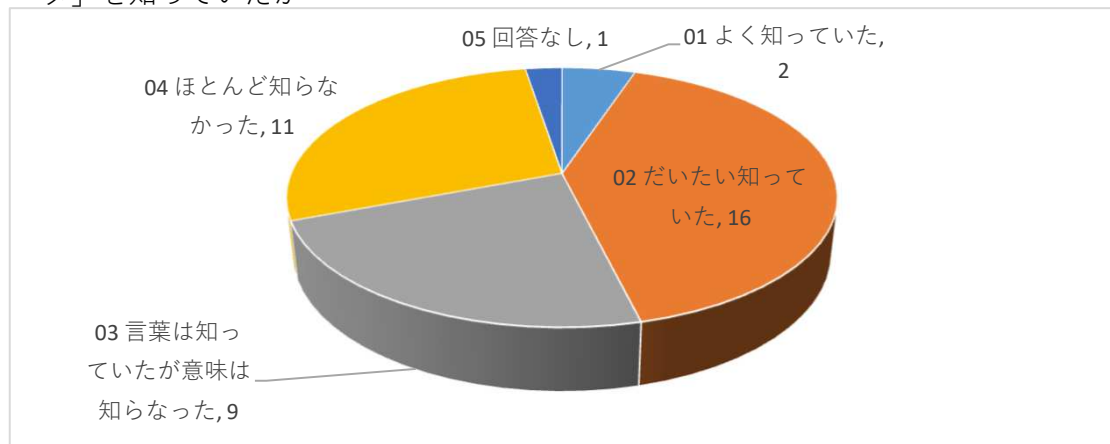

「オープンデータ」を知っていたか