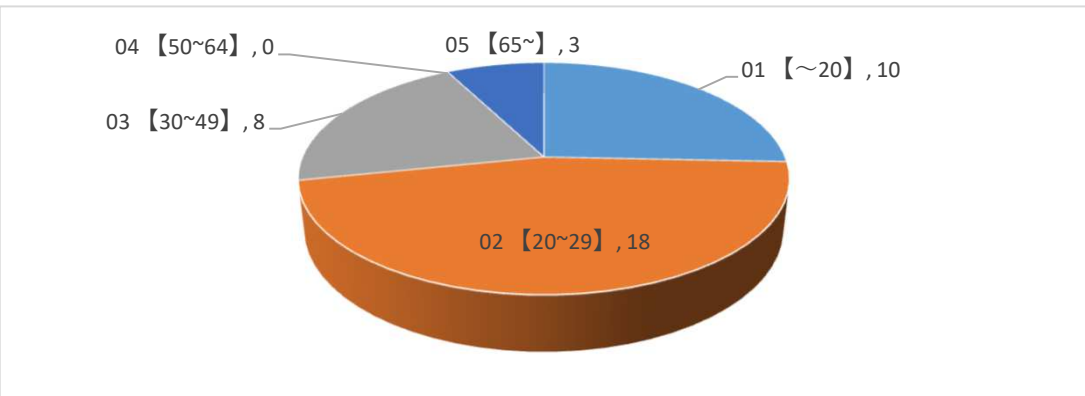

参加者数

39名

参加者市町村

地域外：静岡市、藤枝市、尾張旭市、津島市、刈谷市、安城市、小牧市、幸田町（2）

性別

年齢

職業