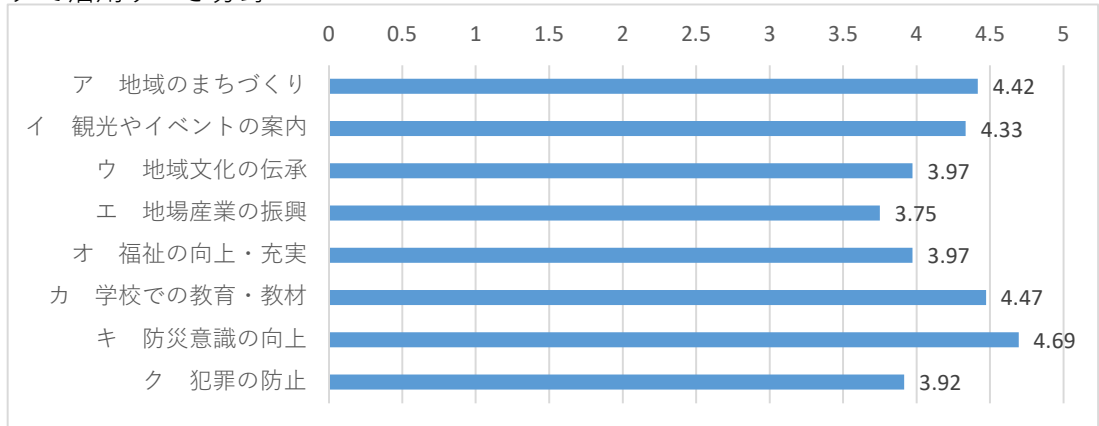

## 「オープンデータ」を知っていたか

「オープンデータ」を理解できたか

印象に残ったプログラムは

オープンデータで活用すべき分野

活用すべき・活用できるアイデア

- ・サイクリングマップ
- ・通学路の危険情報。交通事故発生個所
- ・日々の暮らし（ゴミ出し、医療等）に役立つこと