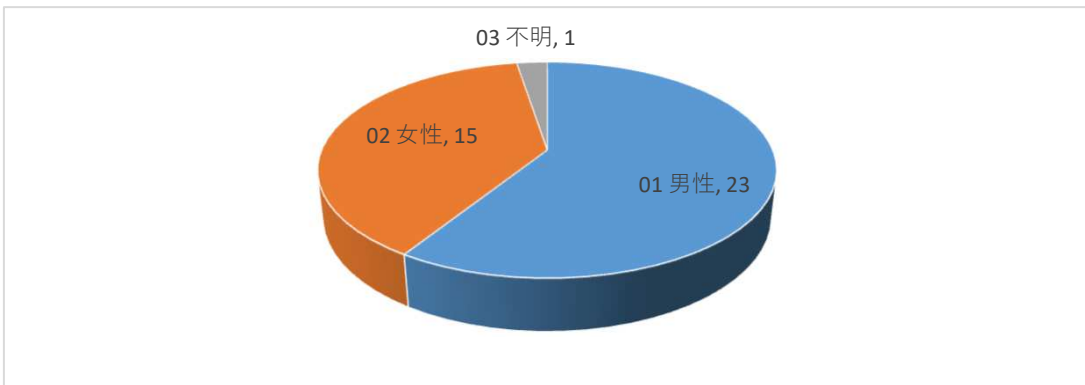

参加者数

39名

参加者市町村

地域外：静岡市、藤枝市、尾張旭市、津島市、刈谷市、安城市、小牧市、幸田町（2）

性別

年齢

職業