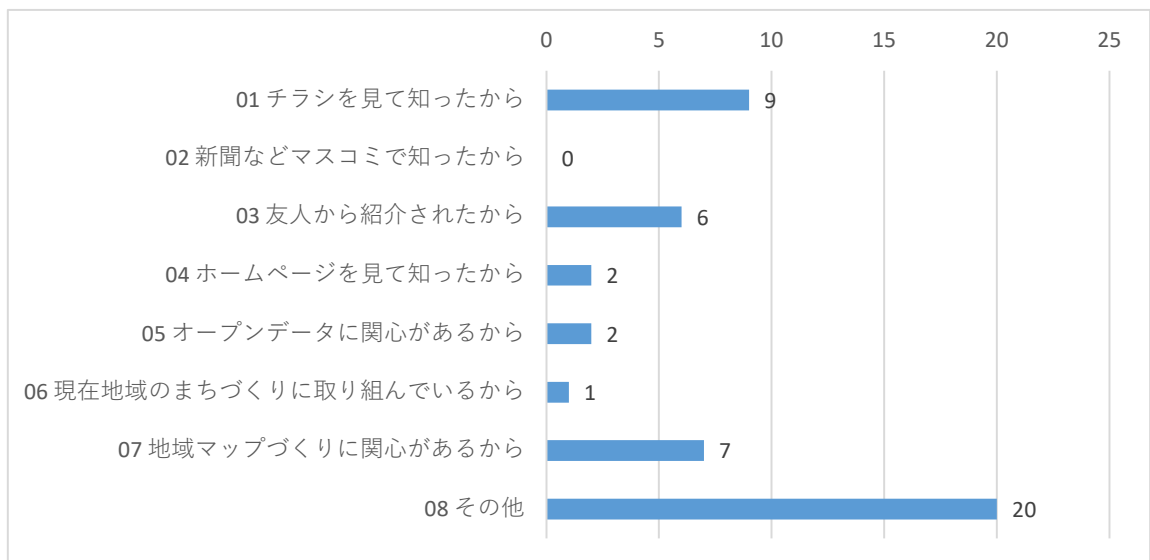

動機

その他理由

- ・学校・教授からの紹介
- ・市町村からの紹介

「SENAオープンデータライブラリ」を知っていたか

「オープンデータ」を知っていたか