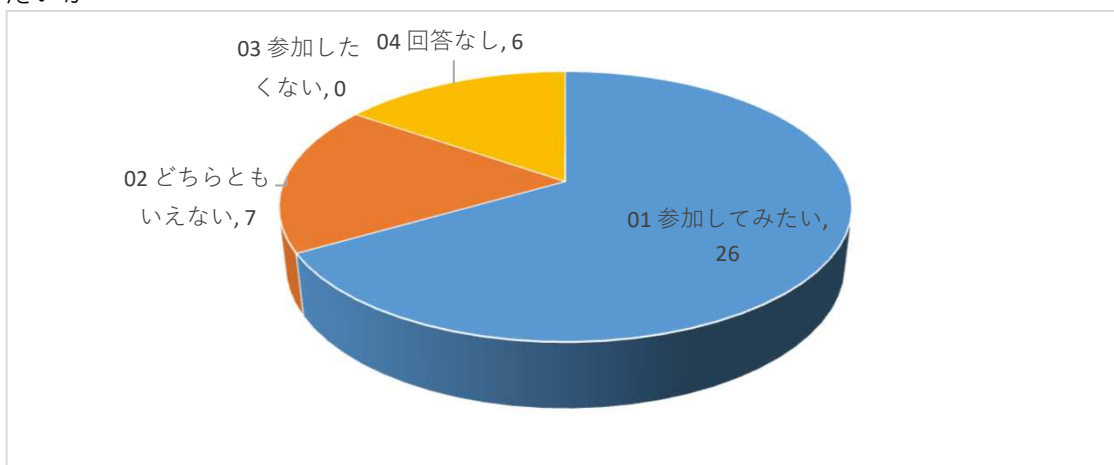

また参加したいか

感想など

- ・ いろいろな人とチームで仕事するのは新鮮な機会でした
- ・ オープンデータを使ってみて普段は気づかない事に気づく事ができ楽しかった
- ・ 地域についてより深く知ることができたので良かった
- ・ このようなイベントは初めて参加したが、やったことのないことばかりで楽しかった
- ・ 実際に調べないと分からない歴史があり楽しかった