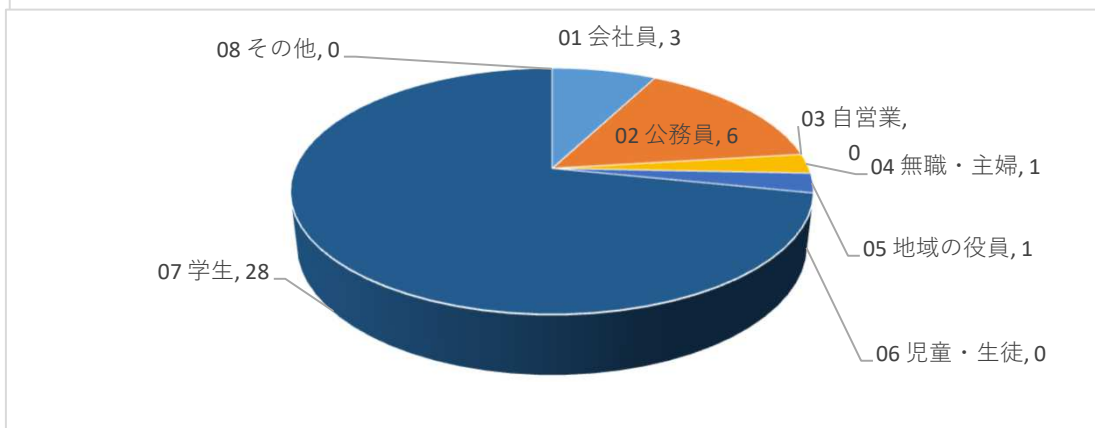

参加者数

39名

参加者市町村

地域外：静岡市、藤枝市、尾張旭市、津島市、刈谷市、安城市、小牧市、幸田町（2）

性別

年齢

職業